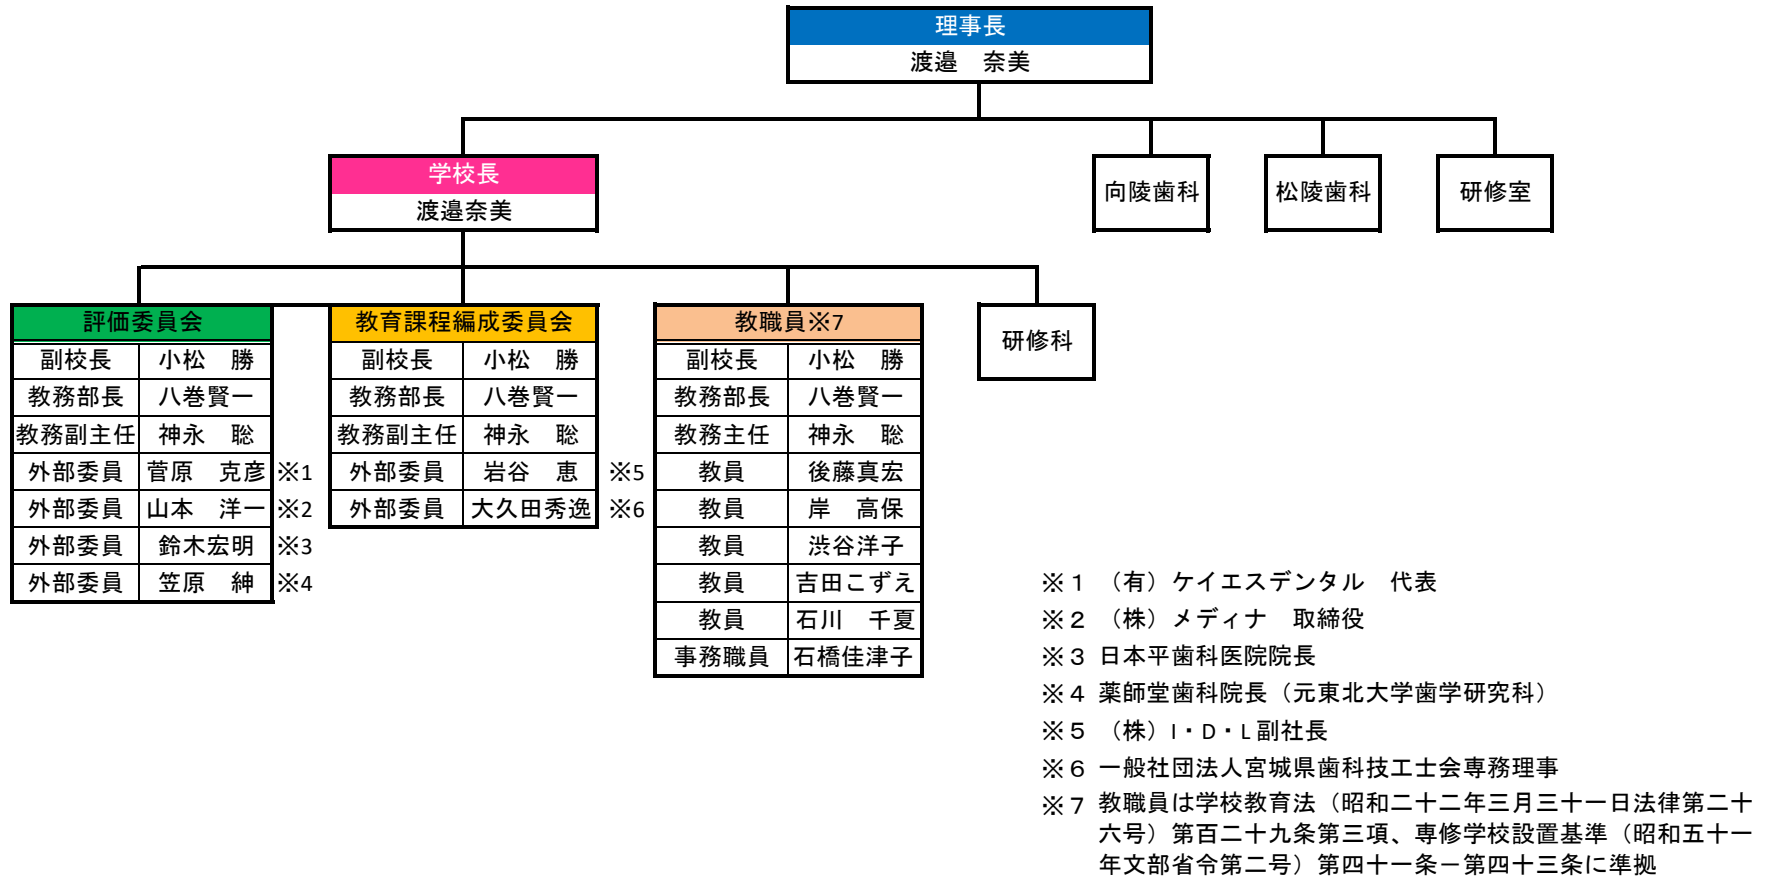

# 東北歯科技工専門学校組織図

【R4年度】

## 東北歯科技工専門学校外部非常勤講師名簿

【平成26年度】

氏名	担当教科	所属・役職
1 片倉直至	歯科理工学（非金属）	元東北大学歯学研究科
2 飯島一法	歯科理工学（金属）	元東北大学歯学研究科
3 市川博之	歯の解剖学（人体解剖）	東北大学歯学研究科・教授
4 羽鳥弘毅	歯の解剖学（口腔解剖）	東北大学歯学研究科・助教
5 及川美穂	歯の解剖学（歯の解剖）	東北大学歯学研究科・技術補佐
6 青山誠	歯の解剖学（歯の解剖）	青山デンタルラボ・代表取締役
7 笠原紳	歯冠修復技工学（冠・橋義歯）	元東北大学歯学研究科
8 兼平正史	歯冠修復技工学（部分修復）	東北大学歯学研究科・助教
9 小川徹	顎口腔機能学	東北大学歯学研究科・講師
10 鈴木崇弘	全部床義歯技工学	東北大学歯学研究科・医員
11 依田信弘	部分床義歯技工学	東北大学歯学研究科・助教
12 丹野雅仁	歯科技工学概論	元東北大学歯学部附属歯科技工士学校
13 塚田たみ子	歯科技工学概論	アートキット
丹野雅仁	歯科技工士関係法規	元東北大学歯学部附属歯科技工士学校
14 向山雄彦	矯正歯科技工学	歯科ニュージャパン・副院長
15 草薙恵介	矯正歯科技工学	くさなぎオーソテクニカル
向山雄彦	小児歯科技工学	歯科ニュージャパン・副院長
草薙恵介	小児歯科技工学	くさなぎオーソテクニカル
16 松倉藍輔	造形美術概論	東北学院高等学校・中学校非常勤講師
17 古内淳子	外国語	元東北大学歯学研究科