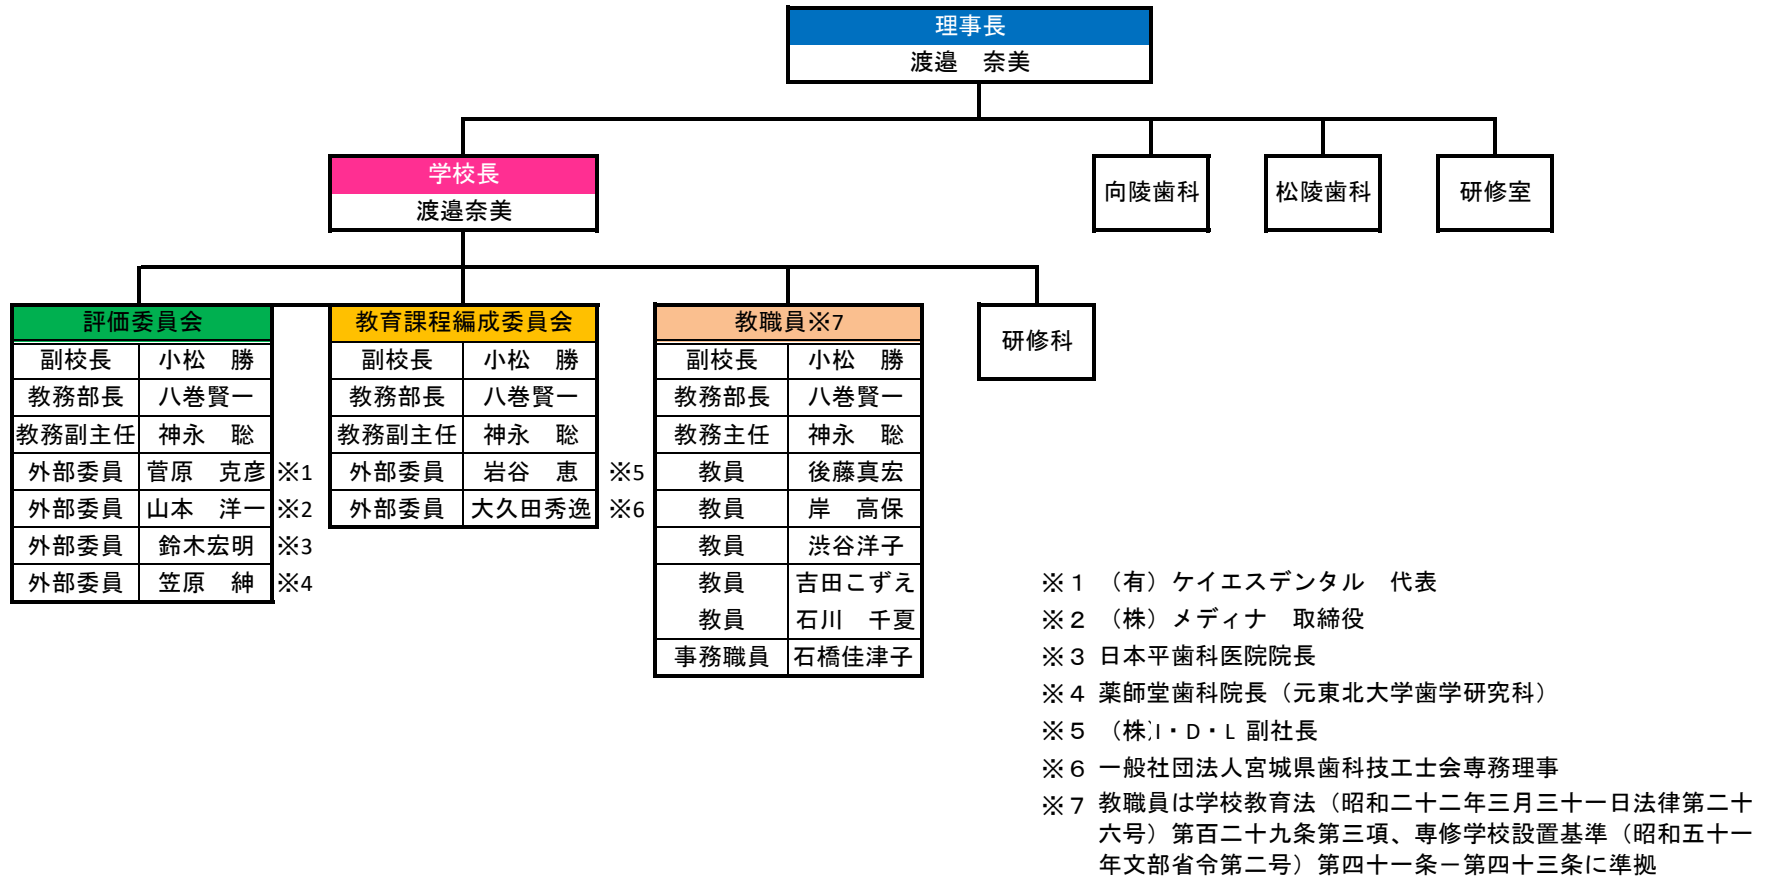

東北歯科技工専門学校組織図

【R4年度】

東北歯科技工専門学校外部非常勤講師名簿

【平成26年度】

氏名	担当教科	所属・役職
1 片倉直至	歯科理工学（非金属）	元東北大学歯学研究科
2 飯島一法	歯科理工学（金属）	元東北大学歯学研究科
3 市川博之	歯の解剖学（人体解剖）	東北大学歯学研究科・教授
4 羽鳥弘毅	歯の解剖学（口腔解剖）	東北大学歯学研究科・助教
5 及川美穂	歯の解剖学（歯の解剖）	東北大学歯学研究科・技術補佐
6 青山誠	歯の解剖学（歯の解剖）	青山デンタルラボ・代表取締役
7 笠原紳	歯冠修復技工学（冠・橋義歯）	元東北大学歯学研究科
8 兼平正史	歯冠修復技工学（部分修復）	東北大学歯学研究科・助教
9 小川徹	顎口腔機能学	東北大学歯学研究科・講師
10 鈴木崇弘	全部床義歯技工学	東北大学歯学研究科・医員
11 依田信弘	部分床義歯技工学	東北大学歯学研究科・助教
12 丹野雅仁	歯科技工学概論	元東北大学歯学部附属歯科技工士学校
13 塚田たみ子	歯科技工学概論	アートキット
丹野雅仁	歯科技工士関係法規	元東北大学歯学部附属歯科技工士学校
14 向山雄彦	矯正歯科技工学	歯科ニュージャパン・副院長
15 草薙恵介	矯正歯科技工学	くさなぎオーソテクニカル
向山雄彦	小児歯科技工学	歯科ニュージャパン・副院長
草薙恵介	小児歯科技工学	くさなぎオーソテクニカル
16 松倉藍輔	造形美術概論	東北学院高等学校・中学校非常勤講師
17 古内淳子	外国語	元東北大学歯学研究科